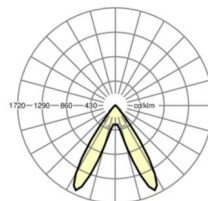

параметры

номер заказа	19460006030
код EAN	4020863403608
номер таможенного тарифа	94051190
Знак прохождения контроля	IP 20, класс защиты I, ENEC10 VDE, F, HACCP DIN10500/Food/IFS-пригодность для применения/BRC, Indoor, CE
Степень ударпрочности IK	IK03 (-20°C bis 35°C)
Температура окружения	ta -20°C в 35°C
Особые свойства	Готовность к IoT «Ready for IoT»
Гарантийный срок	5 лет
Государственные программы поддержки	BEG - государственные субсидии для энергосберегающих зданий (действительна только для Германии)

электротехника

Балласт	Электронный драйвер DALI2 (1 штука)
Мощность системы	53W
сетевое напряжение	230V/50Hz
автоматический предохранитель (пусковой ток)	13 штук/B10, 21 штук/B16, 21 штук/C10, 35 штук/C16
класс энергосбережения/Источник света	D

Оптика

Оснастка	LED, цветопередача/оттенок света CRI ≥ 80 / 4000K
Допуск для координаты цветности (MacAdam)	3SDCM
Фотобиологическая безопасность (светильник)	RG1
Номинальный световой поток	8267lm
Срок службы LED	50000h L80/B10 (Tq 35°C)
светоотдача светильников	156lm/W
Угол излучения	70° (C0) / 90° (C90)
UGR поп./вдоль	20.4 / 19.1

DEEP-LINK

<https://www.regiolum.de/ru/article/19460006030>

Ссылка	LED 8000lm 840
ηLB	100 %
Φ ↓/↑	99 % / 1 %
UGR поп./вдоль	20.4 / 19.1